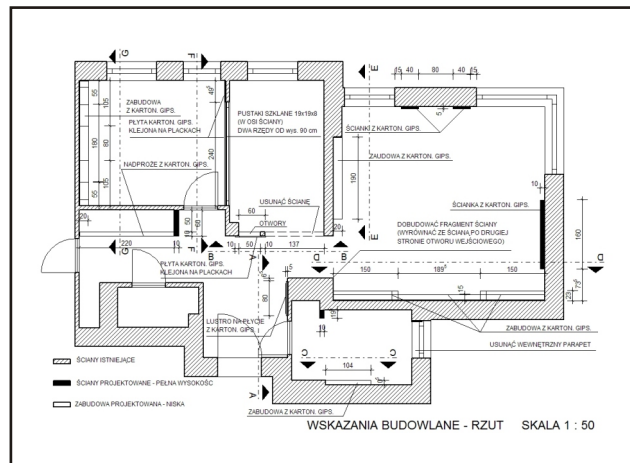

PREZENTACJA PROJEKTU

Prezentowany projekt, to mieszkanie o pow. ok 70 m², na jednym z nowopowstałych rzeszowskich osiedli (w zakres projektu nie wchodził pokój do pracy). Projekt został wykonany w 2007 r., a zrealizowany w 2008 r. Młode małżeństwo zlecające mi ten projekt oczekiwało wnętrza o nowoczesnym wyglądzie, z dominującymi prostymi formami, w mocno kontrastowej, zdecydowanej kolorystyce. Jedynym odstępstwem od całości miała być sypialnia, której pani domu chciała nadać nieco bardziej lekki, "pastelowy" charakter.