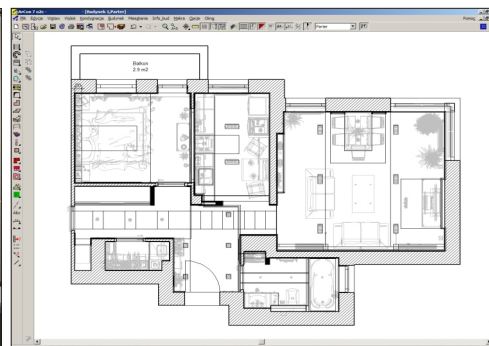

PREZENTACJA PROJEKTU

Prezentowany projekt, to mieszkanie o pow. ok 70 m², na jednym z nowopowstałych rzeszowskich osiedli (w zakres projektu nie wchodził pokój do pracy). Projekt został wykonany w 2007 r., a zrealizowany w 2008 r. Młode małżeństwo zlecające mi ten projekt oczekiwało wnętrza o nowoczesnym wyglądzie, z dominującymi prostymi formami, w mocno kontrastowej, zdecydowanej kolorystyce. Jedynym odstępstwem od całości miała być sypialnia, której pani domu chciała nadać nieco bardziej lekki, "pastelowy" charakter.

PROJEKT

Wnętrze mieszkalne

Data wykonania projektu: 2007

Realizacja: 2008

POWIERZCHNIA: 70 m²

LOKALIZACJA: Rzeszów

NARZĘDZIA PROJEKTOWE

ARCON-WIZUALNA ARCHITEKTURA, WERSJA 7