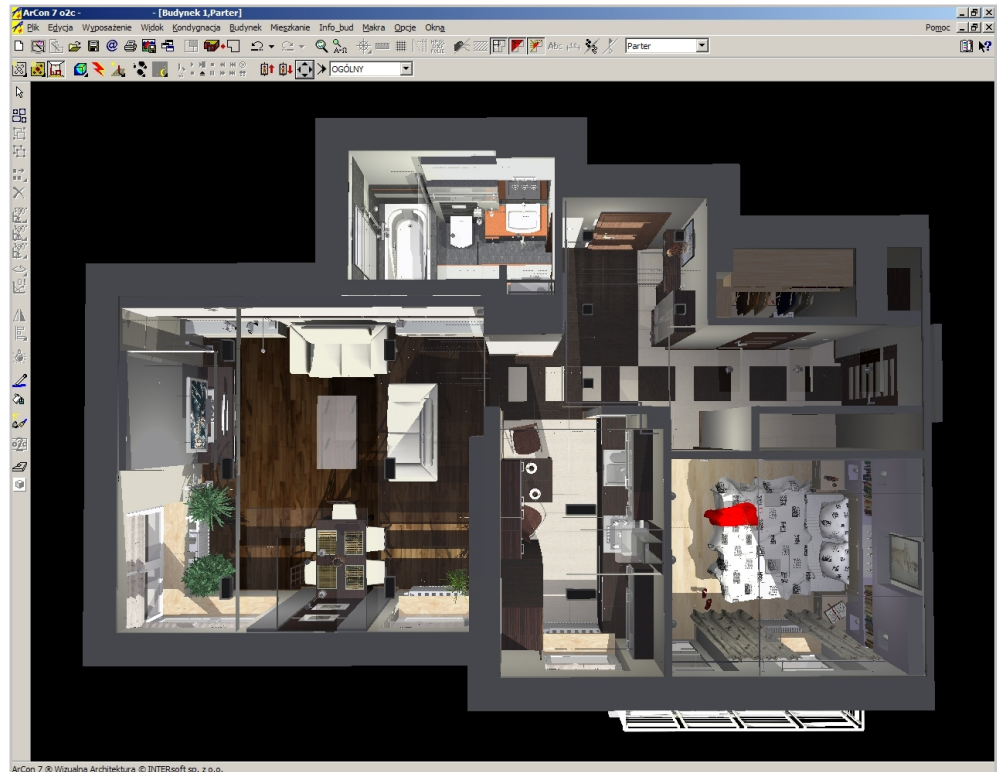

PREZENTACJA PROJEKTU

Prezentowany projekt, to mieszkanie o pow. ok 70 m², na jednym z nowopowstałych rzeszowskich osiedli (w zakres projektu nie wchodził pokój do pracy). Projekt został wykonany w 2007 r., a zrealizowany w 2008 r. Młode małżeństwo zlecające mi ten projekt oczekiwało wnętrza o nowoczesnym wyglądzie, z dominującymi prostymi formami, w mocno kontrastowej, zdecydowanej kolorystyce. Jedynym odstępstwem od całości miała być sypialnia, której pani domu chciała nadać nieco bardziej lekki, "pastelowy" charakter.